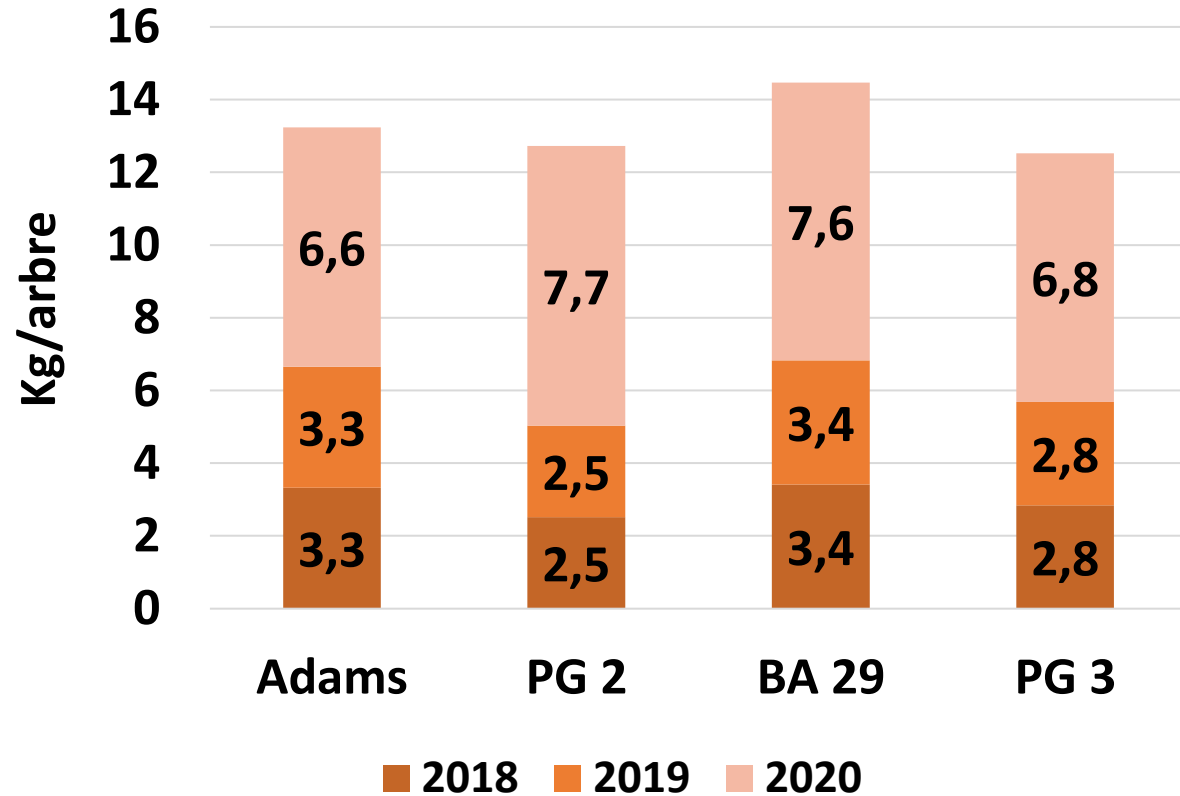

PORTE-GREFFE POIRE

PROBLÉMATIQUE REPLANTATION

PORTE GREFFE POIRE :

CONFÉRENCE DISTANCE : 1,2 X 4,5 (1851 ARBRES/HA)

PLANTATION : 2015, REPLANTATION DIRECTE

9 ARBRES/MODALITÉ

Pousse des arbres

% arbres au faitage	3 ^{ème} feuille (2017)	4 ^{ème} feuille (2018)	5 ^{ème} feuille (2019)
Adams	0%	46%	80%
PG 2	0%	20%	73%
BA 29	42%	100%	100%
PG 3	33%	66%	89%

BA 29 et PG 3 : favorise prise de vigueur et pousse des arbres
BA 29 prend le dessus en 4^{ème} feuille

Adams et PG 2 : équivalent, vigueur et pousse plus faible

PORTE GREFFE POIRE :

Récolte kg/arbre

Adam's=PG 2 < BA 29 = PG 3

Retour à fleur

Entrée en production en 4^{ème} feuille (5T/ha)