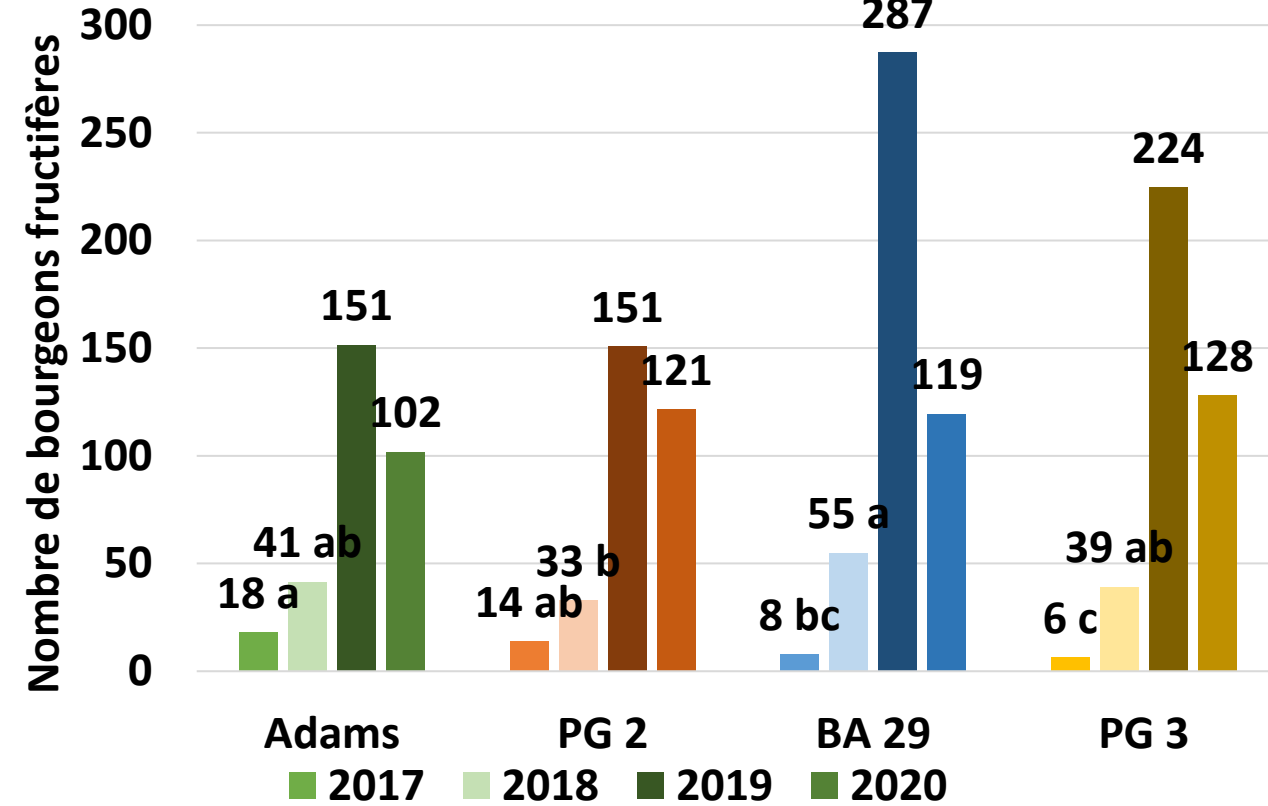

PORTE-GREFFE POIRE

PROBLÉMATIQUE REPLANTATION

PORTE GREFFE POIRE :

CONFÉRENCE DISTANCE : 1,2 X 4,5 (1851 ARBRES/HA)

PLANTATION : 2015, REPLANTATION DIRECTE

9 ARBRES/MODALITÉ

Pousse des arbres

% arbres au faitage	3 ^{ème} feuille (2017)	4 ^{ème} feuille (2018)	5 ^{ème} feuille (2019)
Adams	0%	46%	80%
PG 2	0%	20%	73%
BA 29	42%	100%	100%
PG 3	33%	66%	89%

BA 29 et PG 3 : favorise prise de vigueur et pousse des arbres
BA 29 prend le dessus en 4^{ème} feuille

Adams et PG 2 : équivalent, vigueur et pousse plus faible

PORTE GREFFE POIRE :

Récolte kg/arbre

Adam's=PG 2 < BA 29 = PG 3

Retour à fleur

Entrée en production en 4^{ème} feuille (5T/ha)