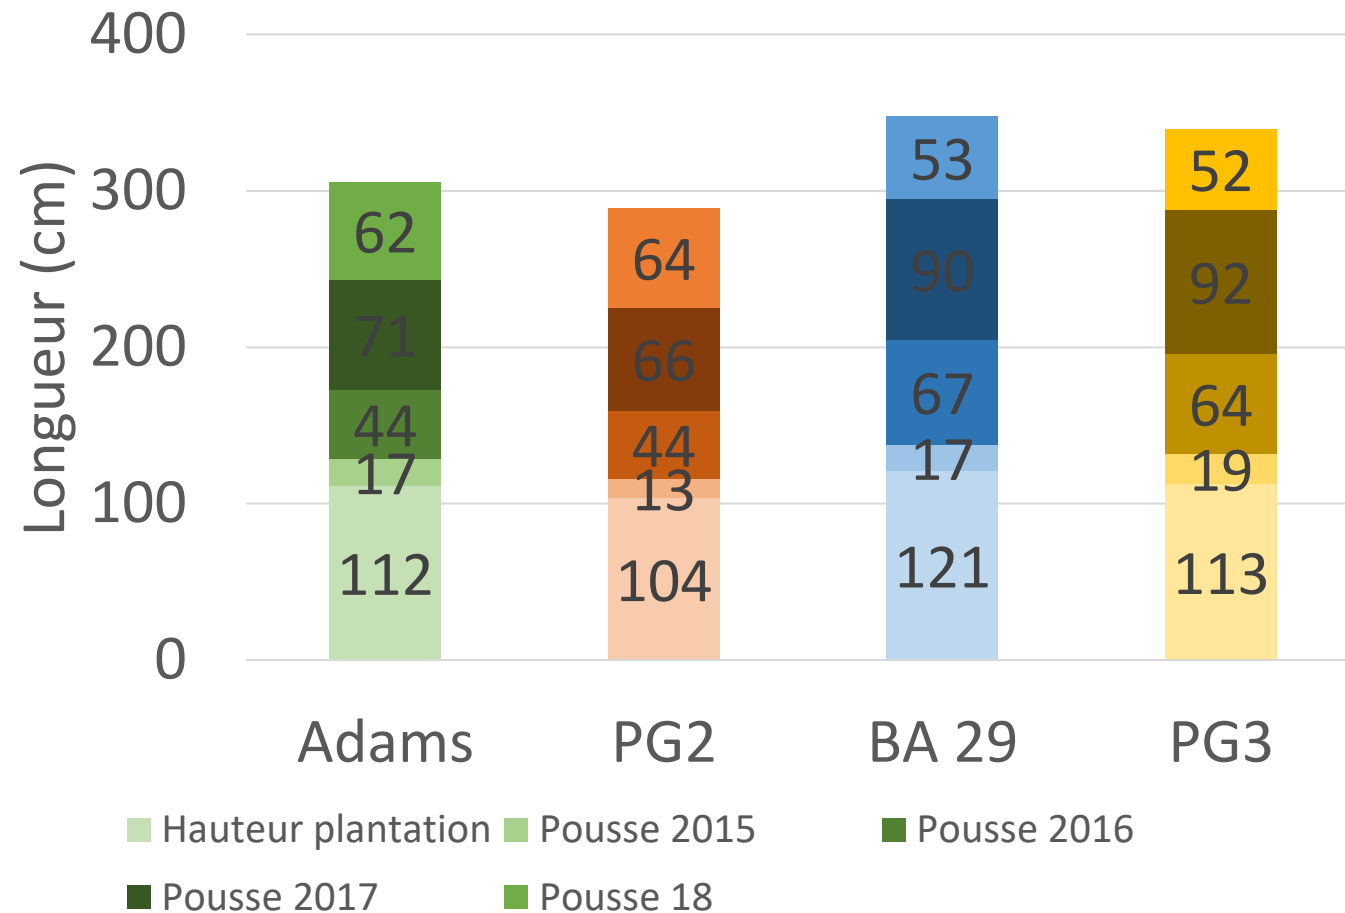

PORTE-GREFFE POIRE

PROBLÉMATIQUE REPLANTATION

PORTE GREFFE POIRE :

CONFÉRENCE DISTANCE : 1,2 X 4,5 (1851 ARBRES/HA)

PLANTATION : 2015, REPLANTATION DIRECTE

9 ARBRES/MODALITÉ

Pousse des arbres

% arbres au faitage	3 ^{ème} feuille (2017)	4 ^{ème} feuille (2018)	5 ^{ème} feuille (2019)
Adams	0%	46%	80%
PG 2	0%	20%	73%
BA 29	42%	100%	100%
PG 3	33%	66%	89%

BA 29 et PG 3 : favorise prise de vigueur et pousse des arbres
BA 29 prend le dessus en 4^{ème} feuille

Adams et PG 2 : équivalent, vigueur et pousse plus faible

PORTE GREFFE POIRE :

Récolte kg/arbre

Adam's=PG 2 < BA 29 = PG 3

Retour à fleur

Entrée en production en 4^{ème} feuille (5T/ha)